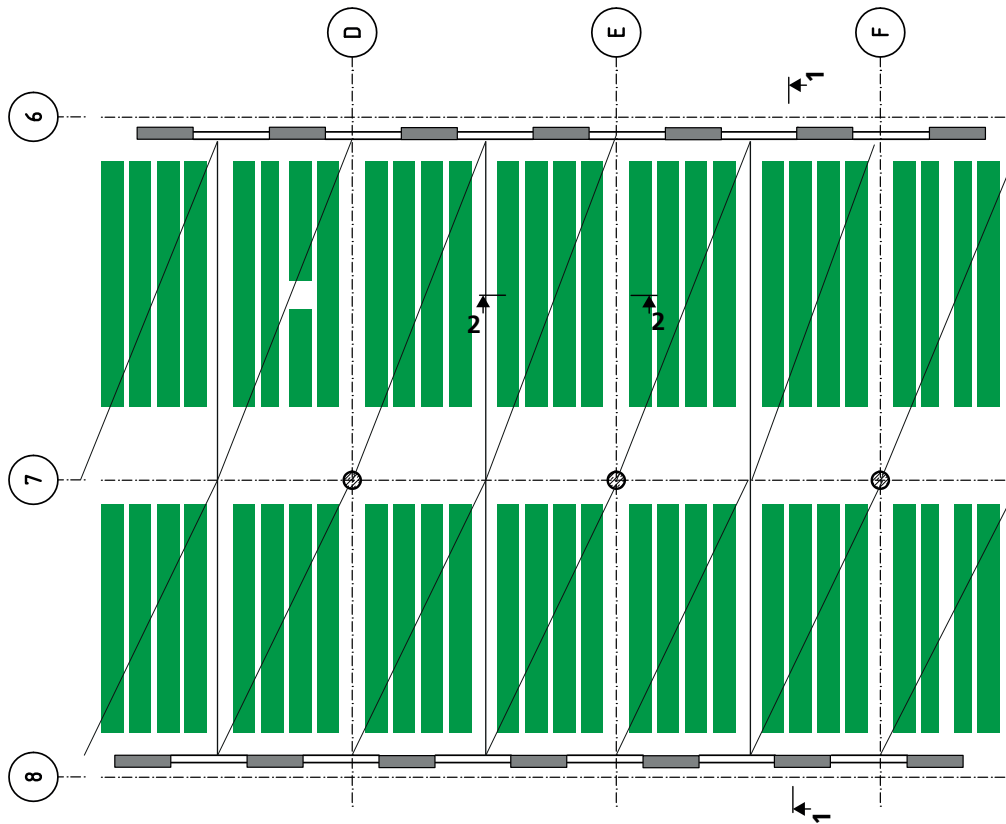

Deckentyp: Ceiltec A-1

Legende

- Ortbeton
- Fertigteil
- Ceiltec Installationsblock
- Installation in Decke

Schnitt 2-2

Grundriss

Schnitt 1-1